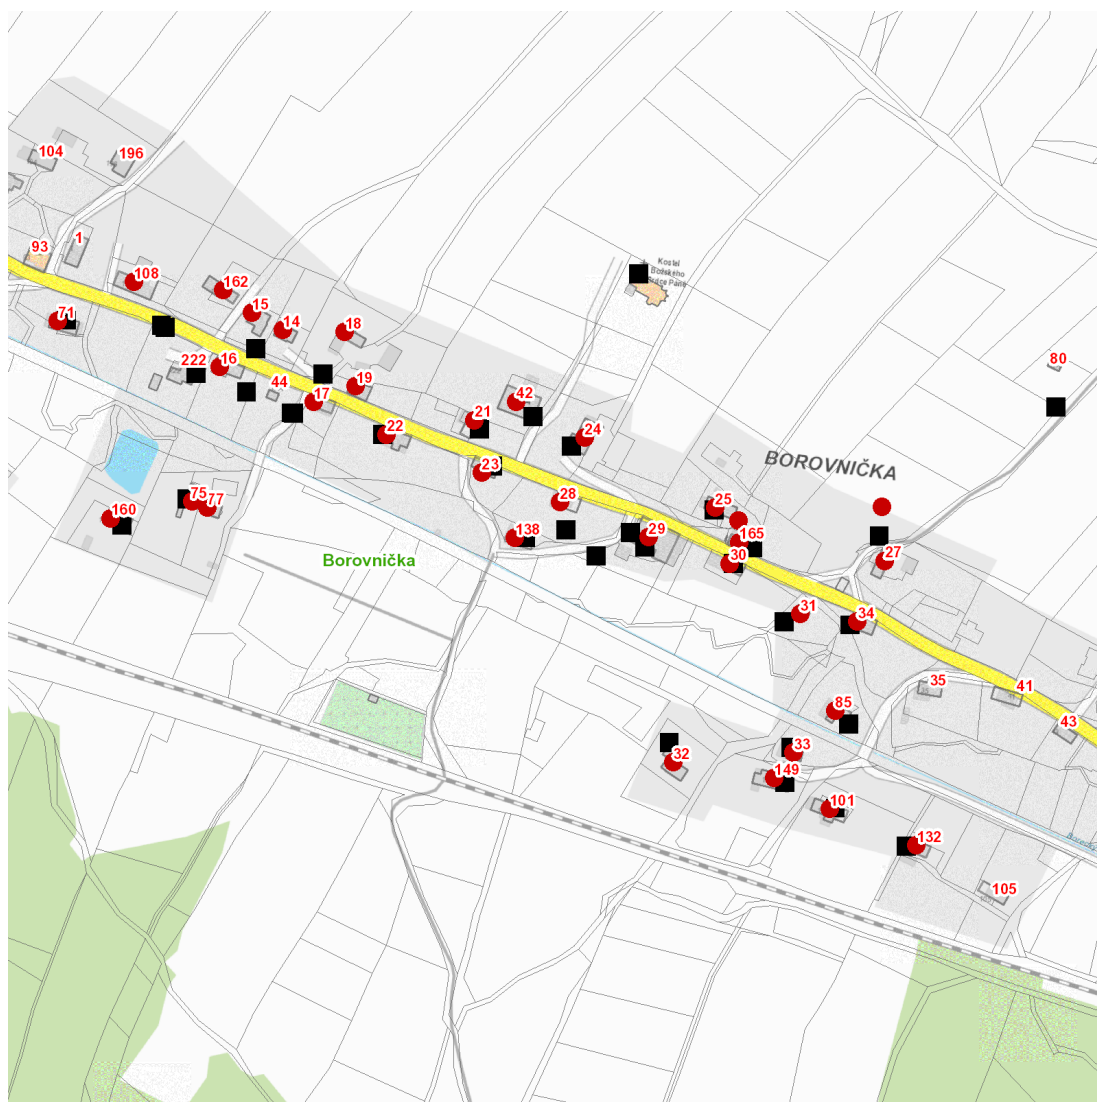

dne **8. 6. 2023** od **8:00** do **18:30** hodin

Plánovaná odstávka zahrnuje tyto lokality:**Borovnička (okres Trutnov)**

č. p. 14-19, 21-25, 27-34, 42, 71, 75, 77, 85, 101, 108, 132, 138, 149, 160, 162, 165

kat. území **Borovnička** (kód **607860**): parcelní č. 224, 234/7

UPOZORNĚNÍ

Dotčené zařízení distribuční soustavy je nutné i v době odstávky považovat za zařízení pod napětím, a proto vás žádáme o dodržení všech zásad bezpečnosti a provedení opatření potřebných k zamezení případných škod na zdraví a majetku. | Provozovatelé výroben elektřiny jsou povinni zajistit přerušení dodávky elektřiny z výroby do vypnutého úseku distribuční soustavy.

dne **8. 6. 2023** od **8:00** do **18:30** hodin**Orientační mapový podklad odstávkou dotčených lokalit****VYSVĚTLIVKY**

- – adresy dotčené odstávkou elektřiny
- – místa připojení k elektrické síti dotčená odstávkou