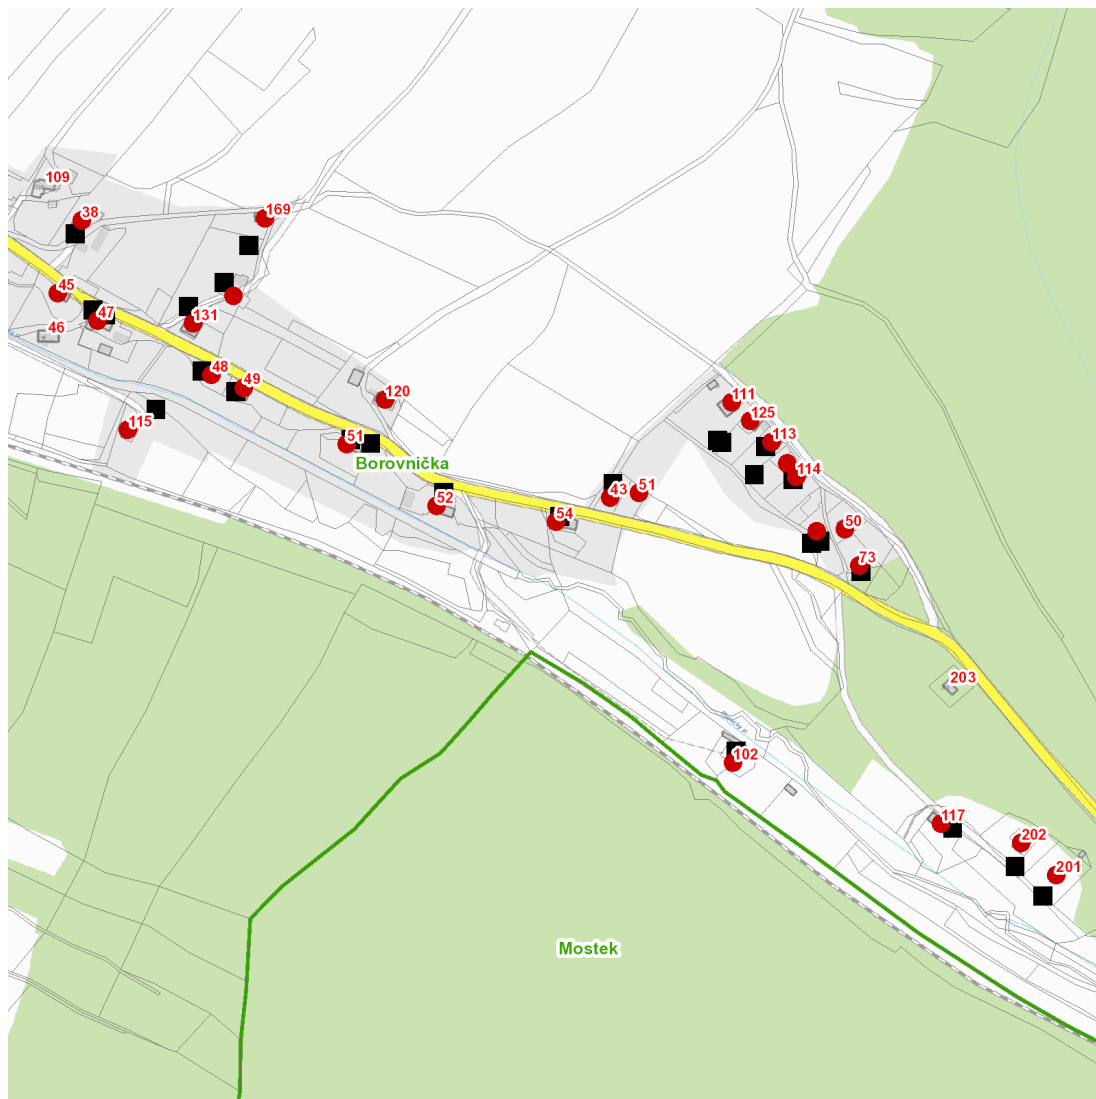

dne **15. 6. 2023** od **8:00** do **18:30** hodin

Plánovaná odstávka zahrnuje tyto lokality:**Borovnička (okres Trutnov)**

č. p. 38, 45, 47, 48, 49, 51, 52, 54, 102, 111, 113, 114, 115, 117, 120, 125, 131, 169, 201, 202

č. ev. 43, 50, 51, 73

kat. území **Borovnička** (kód **607860**): parcelní č. 120, 152, 739

UPOZORNĚNÍ

Dotčené zařízení distribuční soustavy je nutné i v době odstávky považovat za zařízení pod napětím, a proto vás žádáme o dodržení všech zásad bezpečnosti a provedení opatření potřebných k zamezení případných škod na zdraví a majetku. | Provozovatelé výroben elektřiny jsou povinni zajistit přerušeni dodávky elektřiny z výroby do vypnutého úseku distribuční soustavy.

dne **15. 6. 2023** od **8:00** do **18:30** hodin**Orientační mapový podklad odstávkou dotčených lokalit****VYSVĚTLIVKY**

- – adresy dotčené odstávkou elektřiny
- – místa připojení k elektrické síti dotčená odstávkou